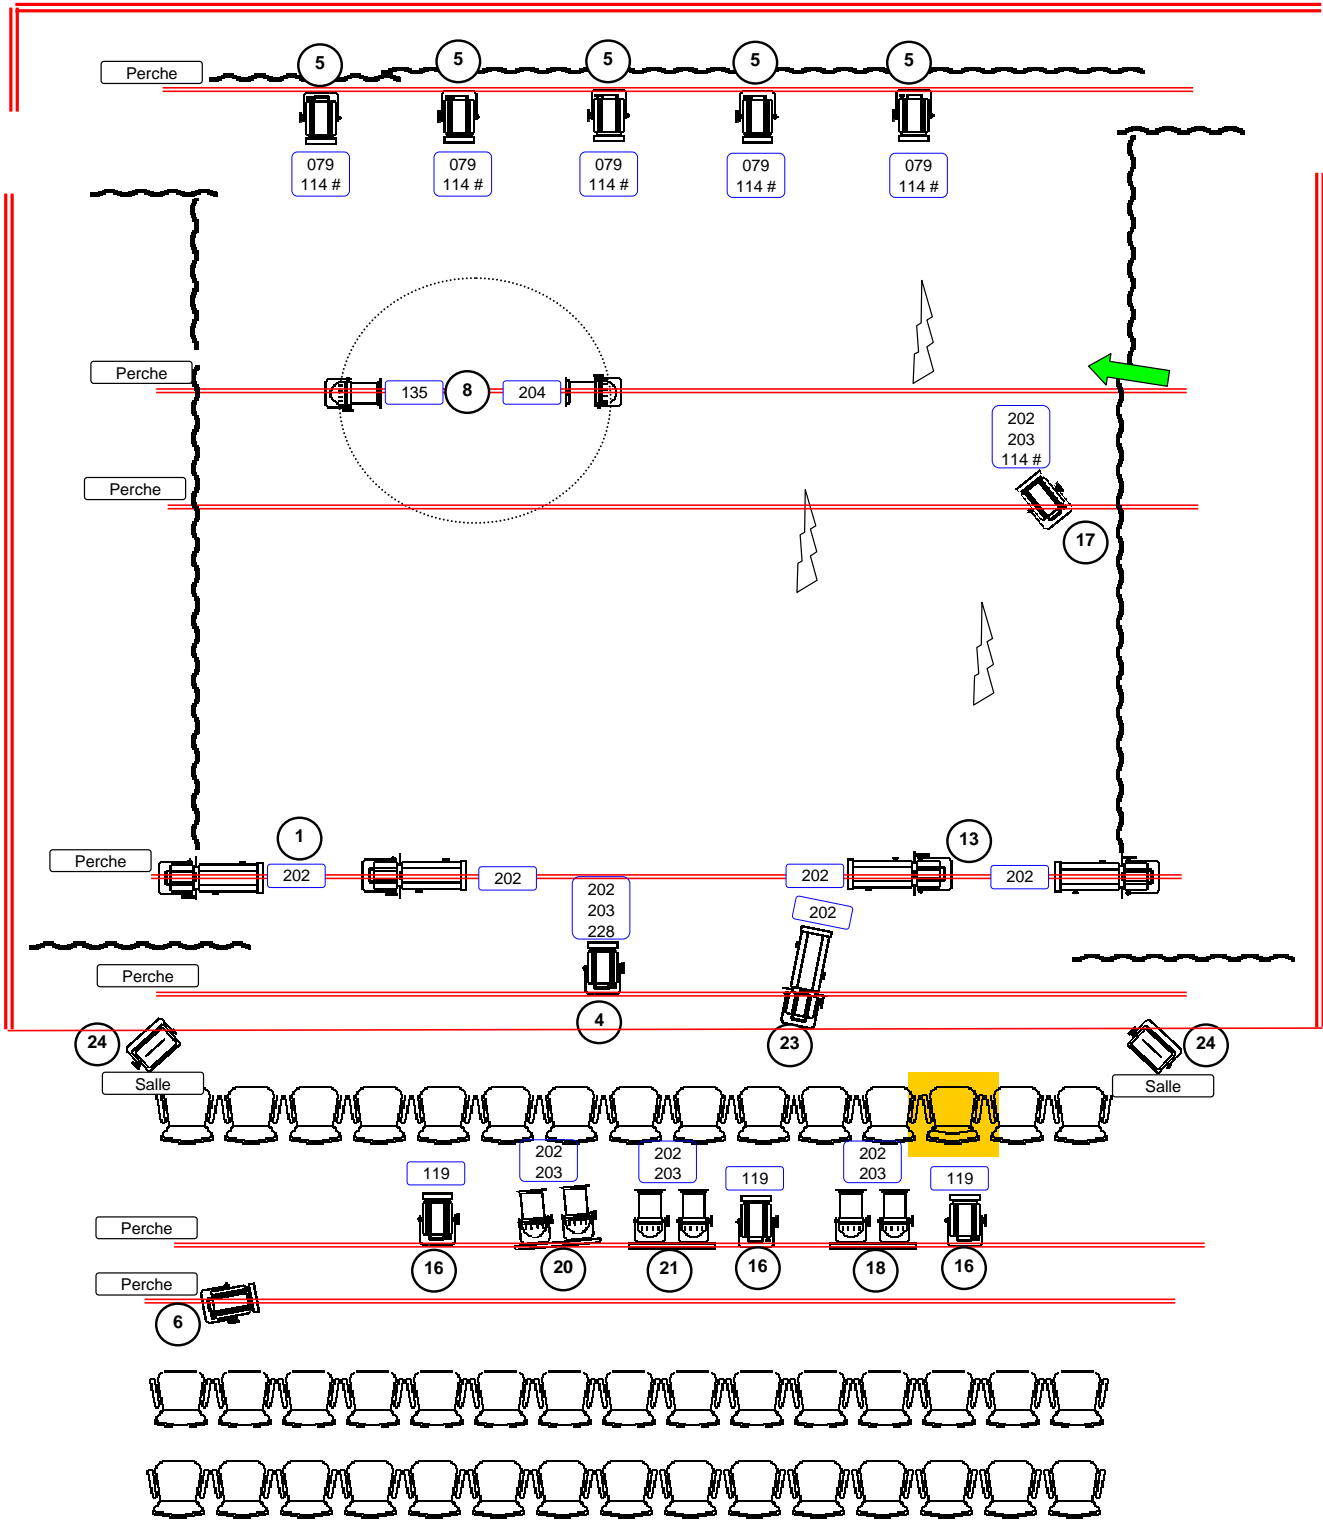

Spectacle : VOI(S)XE
 Plan de scène + lumière (niveau grill)

**Plan lumière établi à la création du spectacle.
 Des modifications peuvent y être apportées dans une certaine limite**