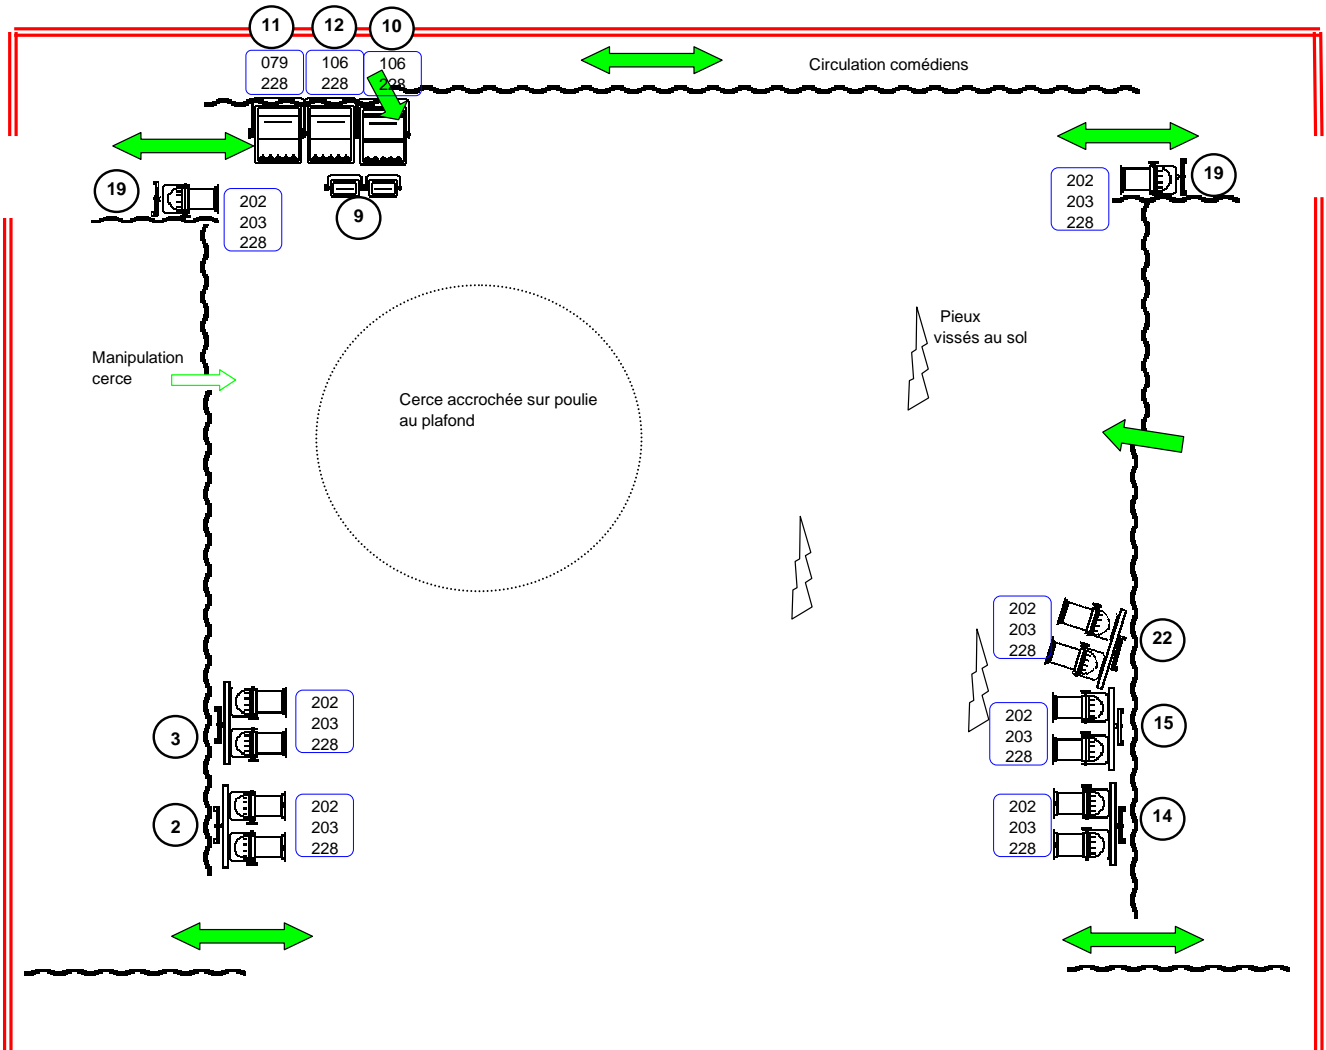

Spectacle : VOI(S)XE
Plan de scène + lumière (niveau plateau)

Plan lumière établi à la création du spectacle.
Des modifications peuvent y être apportées dans une certaine limite